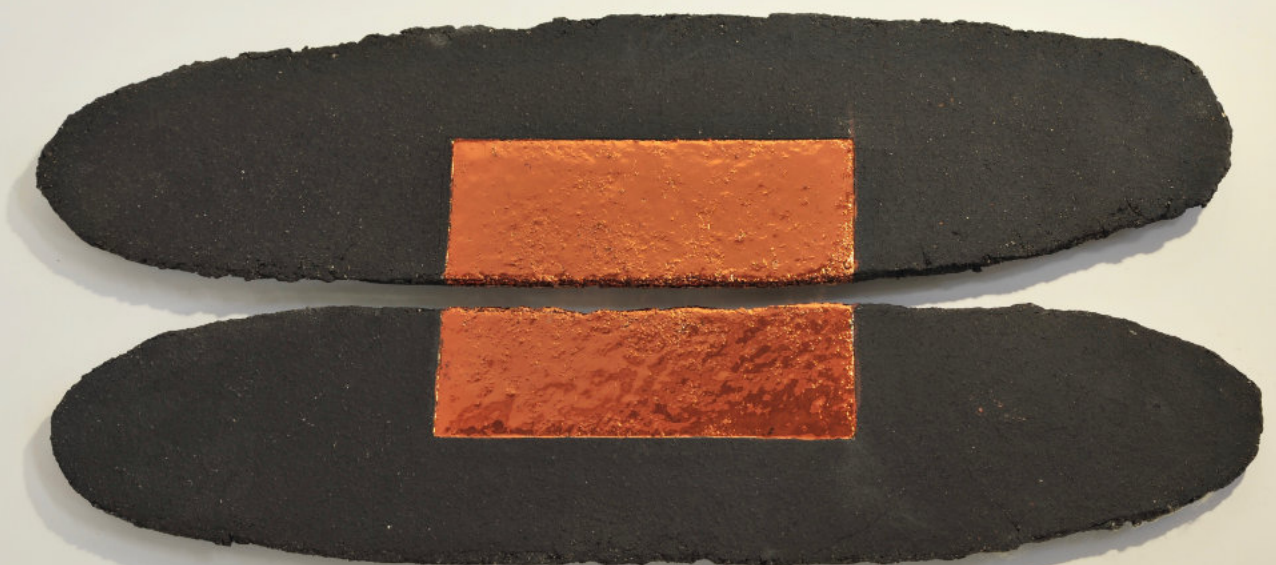

# Inspiratie **M**omenten

*Wil van Blokland,  
**Connection with Copper**, 2021,  
zwarte klei, koperluster, koperdraad,  
31 x 19 x 19 cm. Haar atelierdeur  
gaat open tijdens het [Landelijk  
Atelier Weekend](#)*

***Connection with Copper**, 2021, zwarte klei, koperluster, 32,5 x 16 x 16 cm*