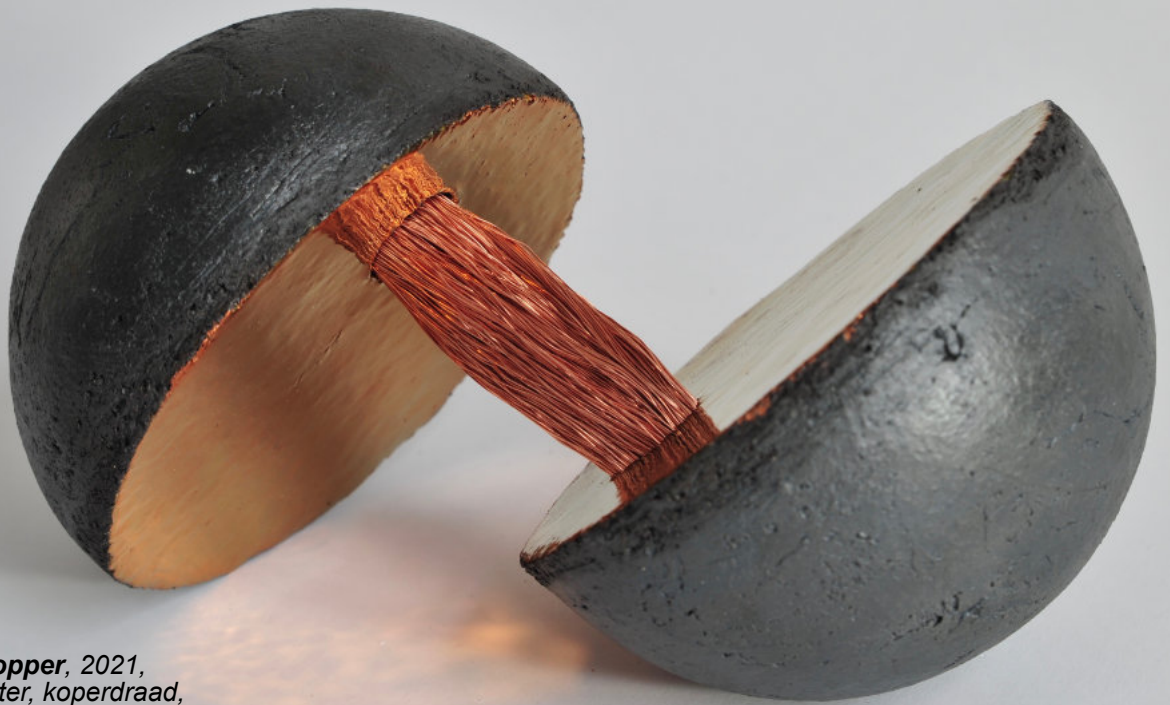

# Inspiratie **M**omenten

*Wil van Blokland,  
**Connection with Copper**, 2021,  
zwarte klei, koperluster, koperdraad,  
31 x 19 x 19 cm. Haar atelierdeur  
gaat open tijdens het [Landelijk  
Atelier Weekend](#)*

***Connection with Copper**, 2021, zwarte klei, koperluster, 32,5 x 16 x 16 cm*